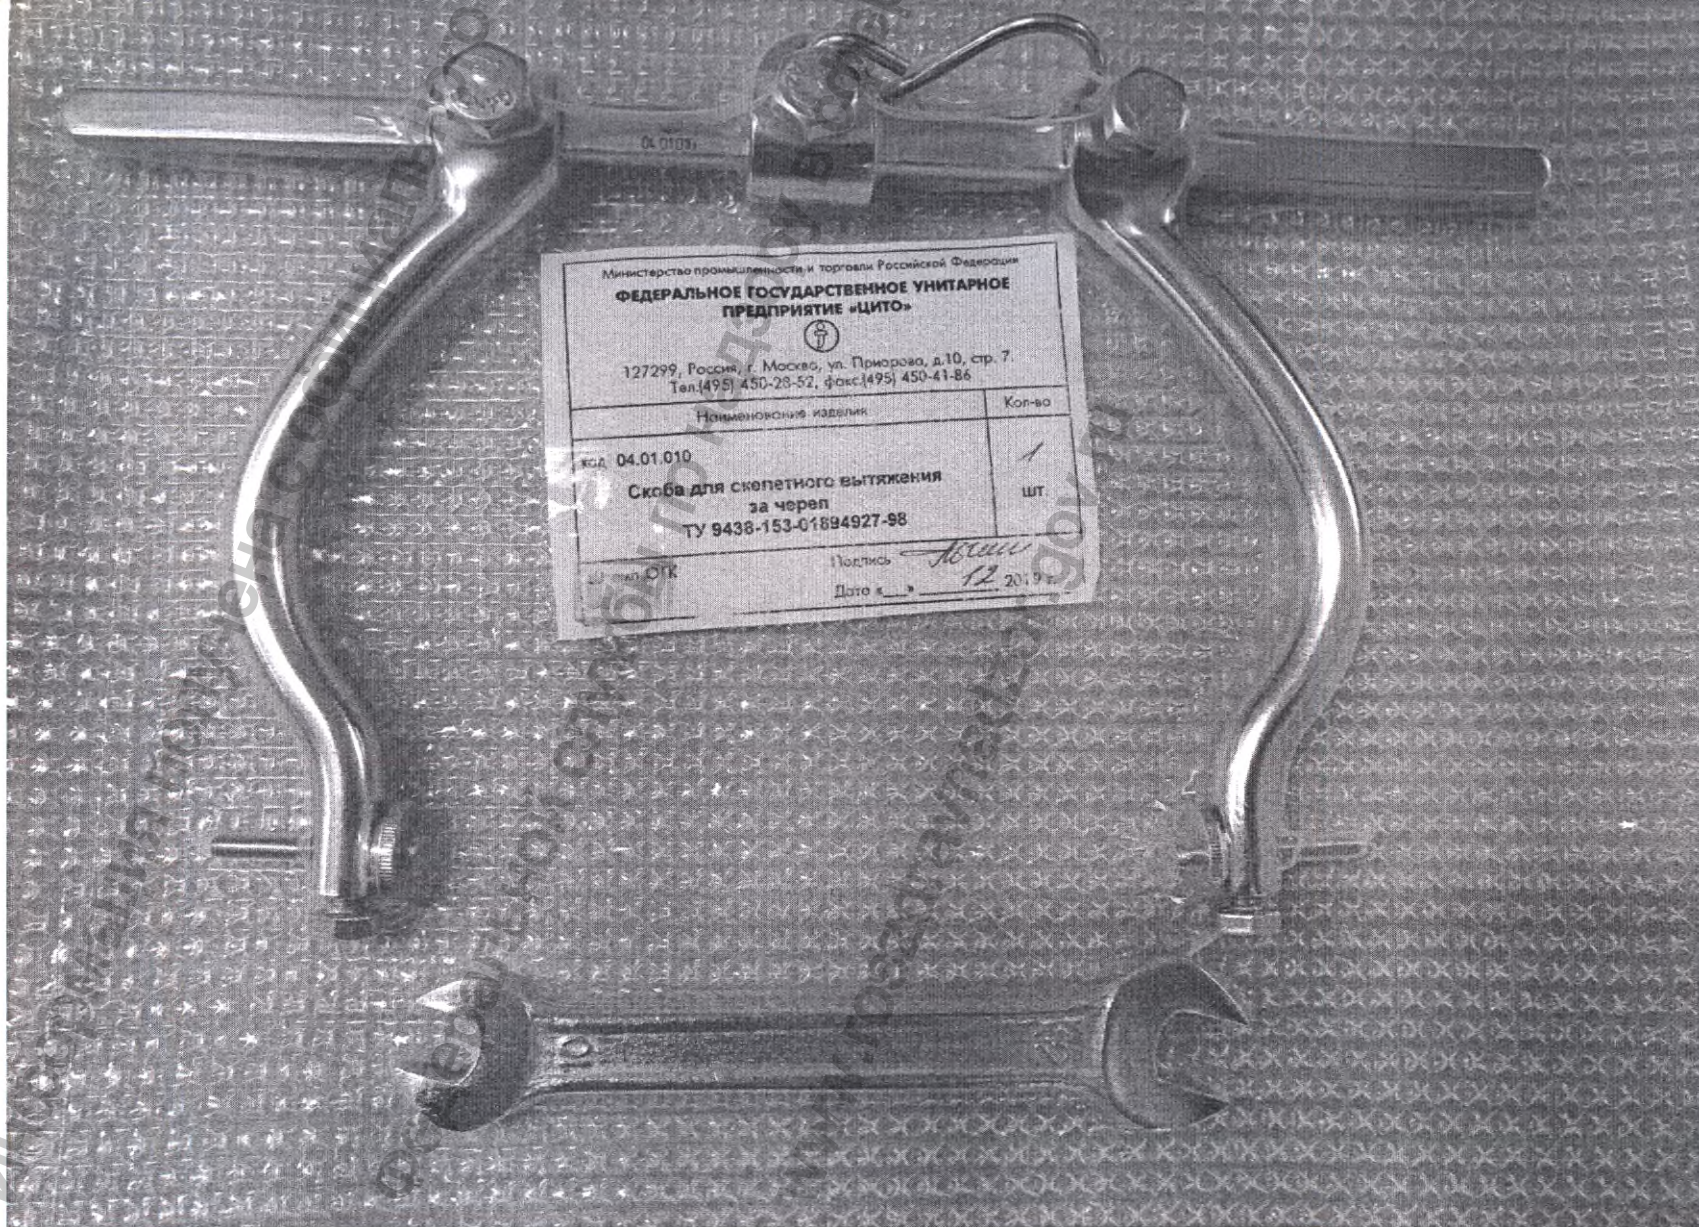

Скоба для скелетного вытяжения (типа ЦИТО)

Скоба для скелетного вытяжения за череп

Информация получена с официального сайта
Федеральной службы по надзору в сфере здравоохранения

www.goszdravnadzor.gov.ru