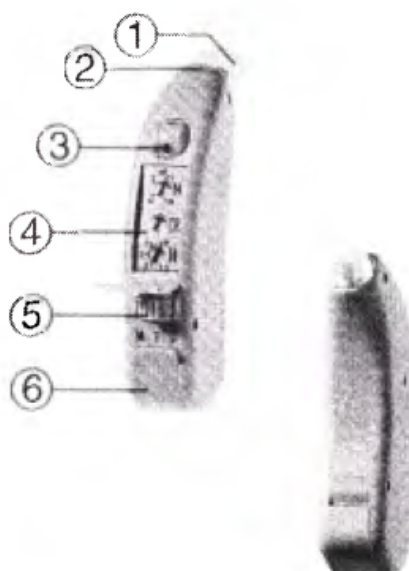

Классика-М18, М34

- 1- Рожок
- 2- Микрофон
- 3- Регулятор громкости
- 4- Контрольная панель
- 5- Переключатель М-Т-О
- 6- Люк батарейного отсека

Классика-М04, А05, А02, S41, М3

Аппараты слуховые электронные реабилитационные
воздушного звукопроводения аналоговые «Аурика»