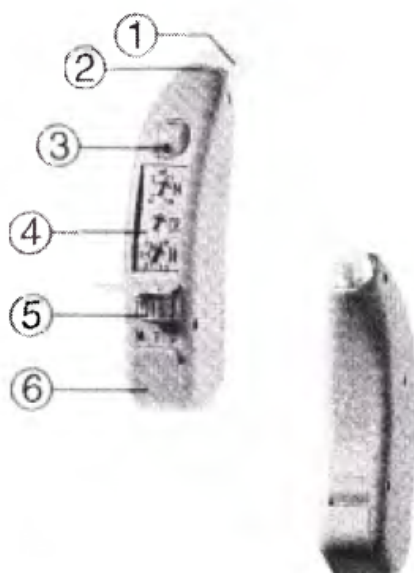

Классика-М18, М34

- 1- Рожок
- 2- Микрофон
- 3- Регулятор громкости
- 4- Контрольная панель
- 5- Переключатель М-Т-О
- 6- Люк батарейного отсека

Классика-М04, А05, А02, S41, М3

Аппараты слуховые электронные реабилитационные
воздушного звукопроводения аналоговые «Аурика»